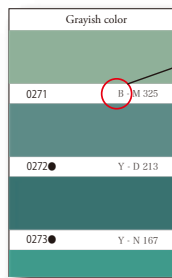

容量	200ml	0.7L	1.6L	3L	7L	14L
塗り面積	約2㎡	5~7㎡	10~15㎡	19~28㎡	50~70㎡	100~140㎡
タタミ枚数	約1.3枚分	約4枚分	約8枚分	約14枚分	約40枚分	約80枚分
色数(定番色)	45色	45色	45色	10色	5色	5色

種類:水性 塗り回数:1回
乾燥時間:夏期-約1時間 / 冬期-2~3時間
塗りにくい時のうすめ液・用具の洗浄:水

屋内木部(巾木、窓枠、家具) 屋外木部(外板、戸袋) ガーデン資材(ラティス、ベンチ) 鉄部(門扉、フェンス、物置、鉄骨等)
コンクリート(内かべ、外かべ、ブロック塀等) ビニルクロス

お気に入りのカラーが見つかる!

フリーコートカラーオーダーシステム

調色対応267色

標準色45色に加え、267色の中から選べるカラー
オーダーシステムもラインナップ。今までなかった
お気に入りのカラーがきっと見つかる!

パーソナルカラーで 誰でもカンタンに色合わせ。

フリーコートは、「パーソナルカラー」の調和論に基づき、
2種類のトーンに分かれているので同じトーンの中から色を選ぶだけ!

同じトーンの色同士は、
どの色を組み合わせても
調和しやすいから、
色選びも簡単!

カラーチャート(色見本帳)
のそれぞれの色に
2種類のトーン(BとY)の
記号が書かれています。
B=ブルーアンダートーン
Y=イエローアンダートーン

スマートフォンや
PCからあなただけの
カラーコーディネート
を自由に試してみてください!